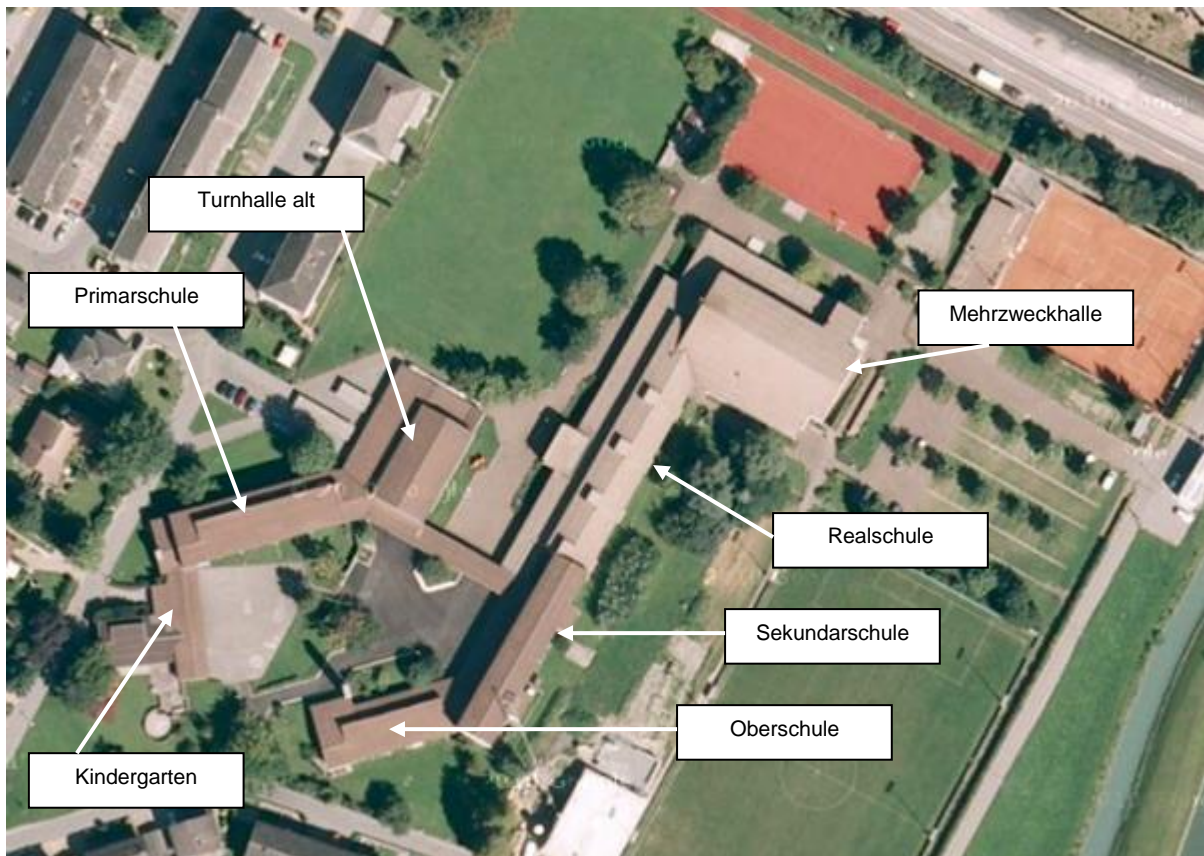

Objektbeschreibung

Objekt	Schulhaus Linth-Escher Niederurnen
Adresse	Mürtschenstrasse 1, 8867 Niederurnen
Beschreibung	Das Schulzenter Linth-Escher liegt im unteren Teil des Dorfkerns Niederurnen und umfasst Primar-, sowie Oberstufenklassen. Durch mehrere Anbauten/Vergrößerungen entstand eine zweckmässige und freundliche Anlage. Die ganze Überbauung vermittelt einen speziellen Charm von "Alt + Neu". Grosszügige Aussenflächen bieten den Lernenden sicheren Freiraum. Durch den Bau der Mehrzweckhalle beleben auch viele kulturelle Anlässe das Linth-Escher Schulzenter.

Schulanlage Linth-Escher

Primarschulhaus

Sekundar- / Realschulhaus

Mehrzweckhalle

Foyer MZH

Mehrzweckhalle - Turnhalle

Bühne MZH

Küche MZH

Küche MZH

Turnhalle alt

Turnhalle alt

Singsaal

Aufenthaltsraum

Rasenplatz

Kugelstossanlage

Sportplatz rot